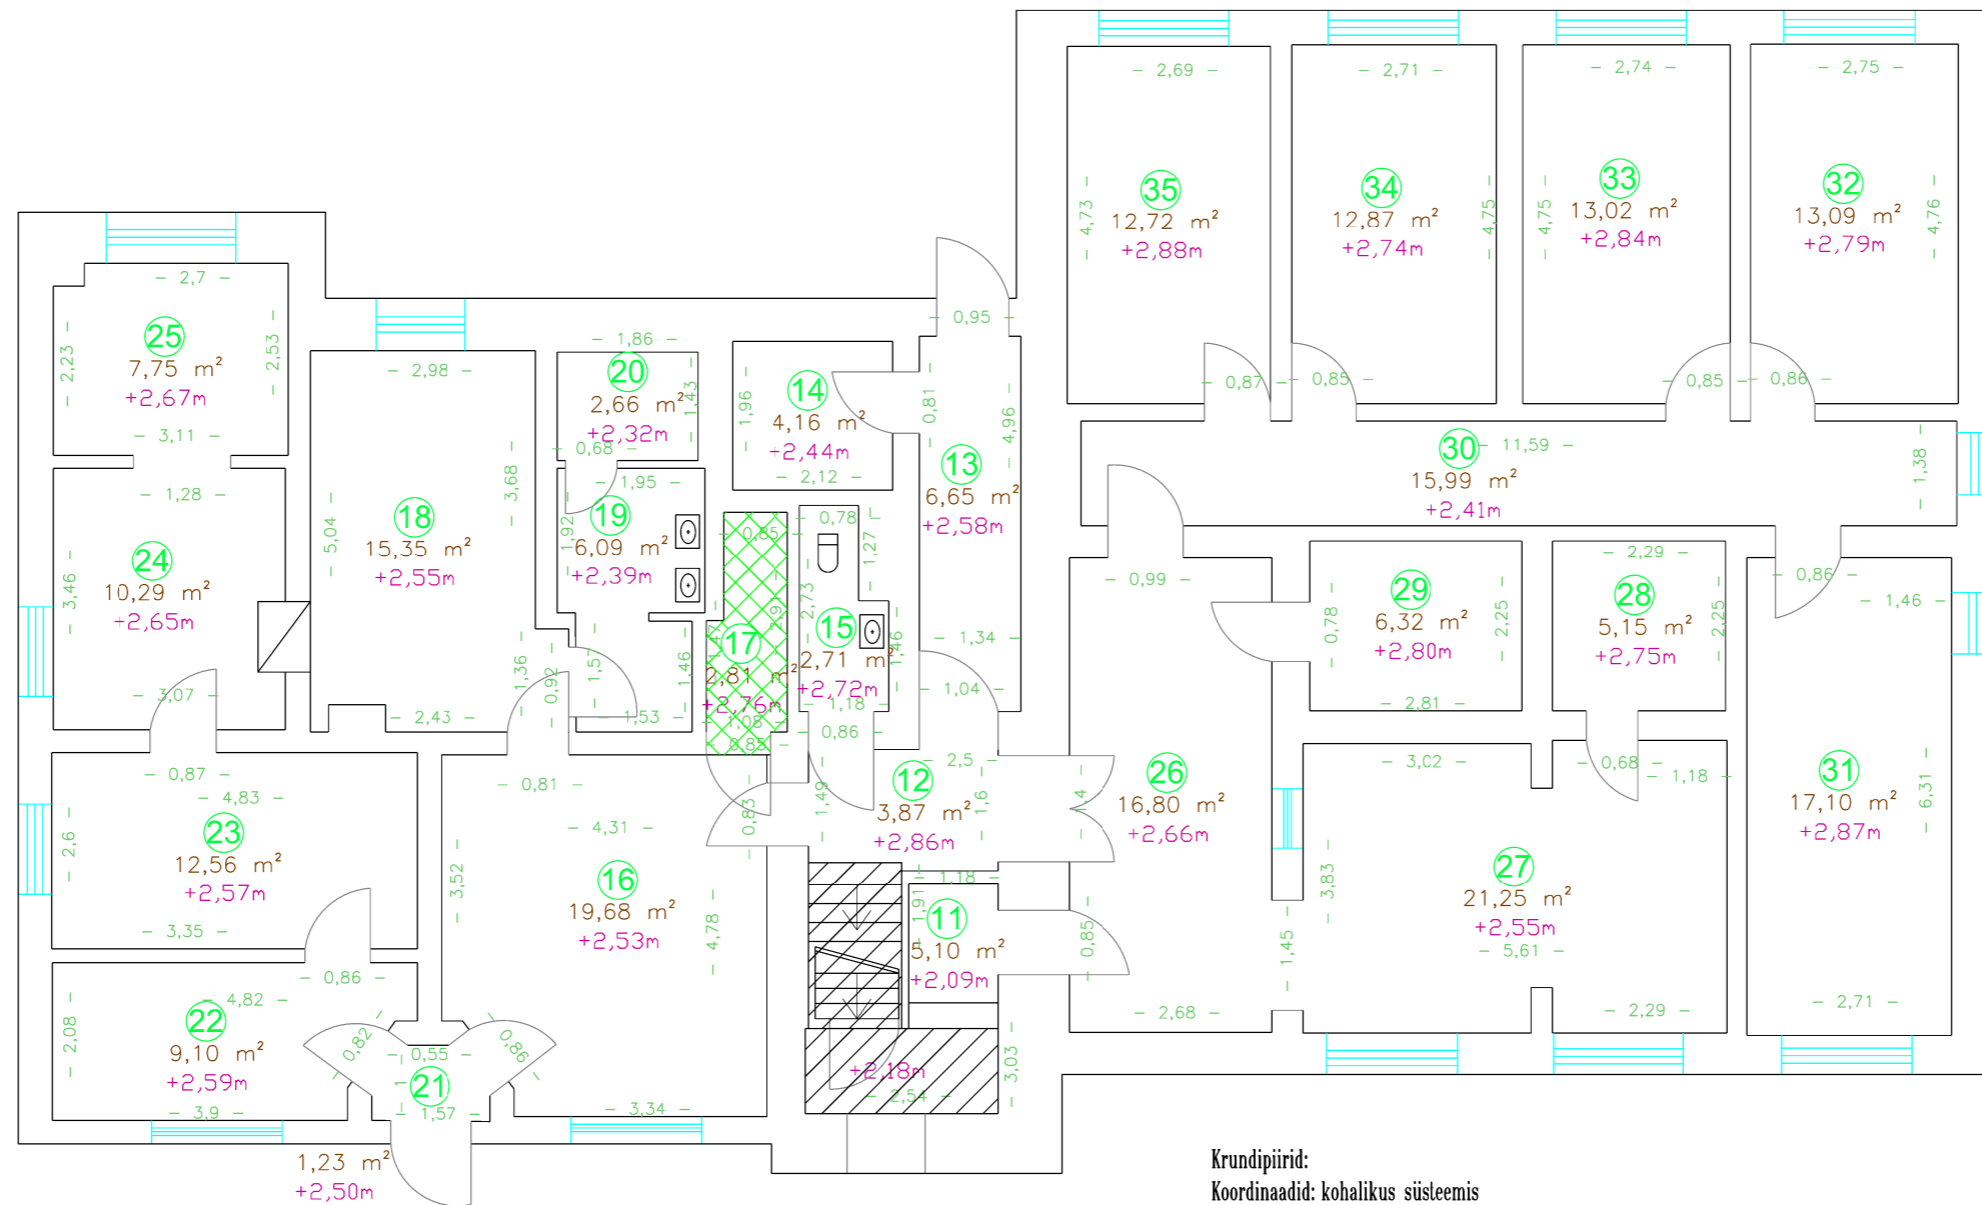

Esimene korrus

Legend:

-  - Üüripind
-  - Tehniline ruum
-  - Vertikaalne läbiviik

Krundipiirid:

Koordinaadid: kohalikus süsteemis

Kõrgused: kohalikus süsteemis

	WeWöi Ropkamõisa 10 Tartu 51013 telef: 7303636 faks: 7303635 e-mail: info@wew.ee		Elva linn, Valga mnt. 1 17005:003:0034 Elva politseijaoskond	Töö nr: GEO-197-13 Kuupäev: 15.11.2013
	Nimi Juhataja Kontrollis Välitöö Kameraal	allkiri Jaan Vään Janno Vään Taavi Eenlo Taavi Eenlo	Politseijaoskonna I korrus Tartu maakond, Elva linn, Valga maantee.	Joonis: 3 Mõõtkava: 1:100 Geodeetilised, kartograafilised tööd: 702 MA 19.03.2015 Majandustegevuse registri registreering ehitusgeodeetilised uuringud: EG10213694-0001
Tellija: Riigi Kinnisvara AS				